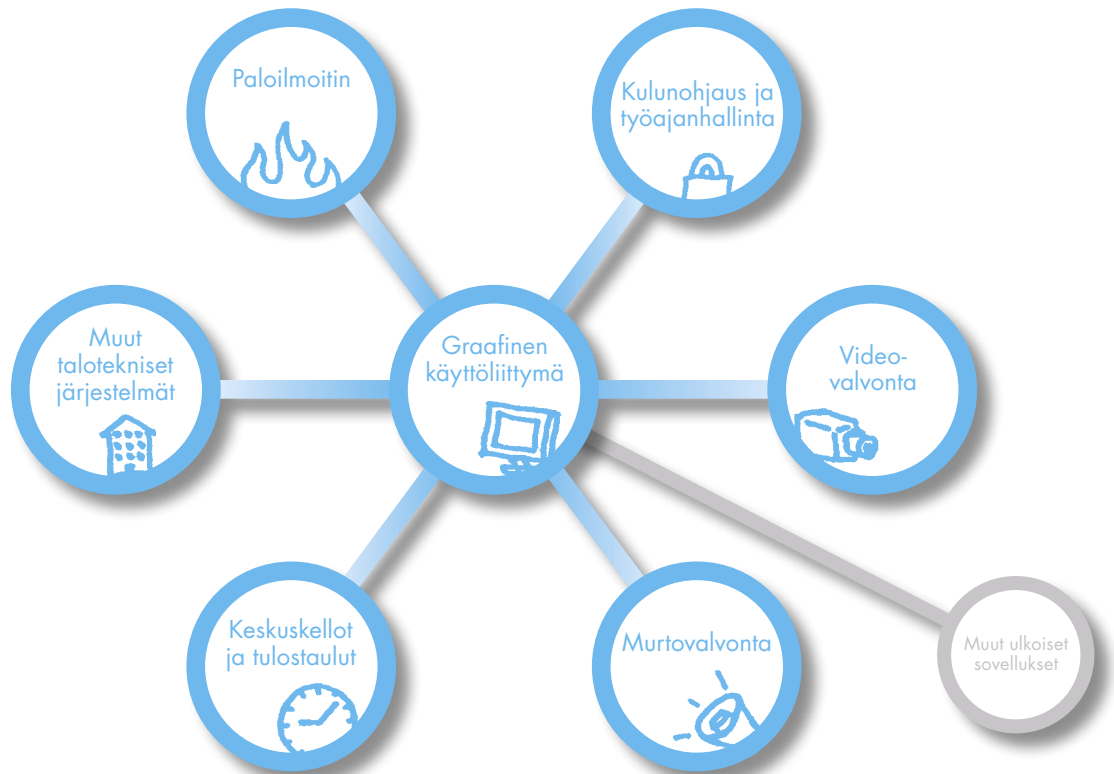

Esmi-järjestelmäintegraatio lisää tehokkuutta

Pelcon itsenäiset turvallisuusjärjestelmät yhdistyvät toisiinsa tarjoten parempaa toimitila- ja paloturvallisuutta, kuin mitä erilliset järjestelmät pystyvät tarjoamaan. Paloilmoitin-, videovalvonta-, murtovalvonta- ja kulunohjausjärjestelmät voivat toimia itsenäisinä turvajärjestelminä, mutta paras mahdollinen järjestelmätehokkuus saadaan integroimalla sovellukset yhtenäiseksi kokonaisuudeksi. Esmi-integraatio mahdollistaa järjestelmän helpomman hallittavuuden paikasta riippumatta – järjestelmän tieto voidaan välittää asiakkaan haluamaan paikkaan.