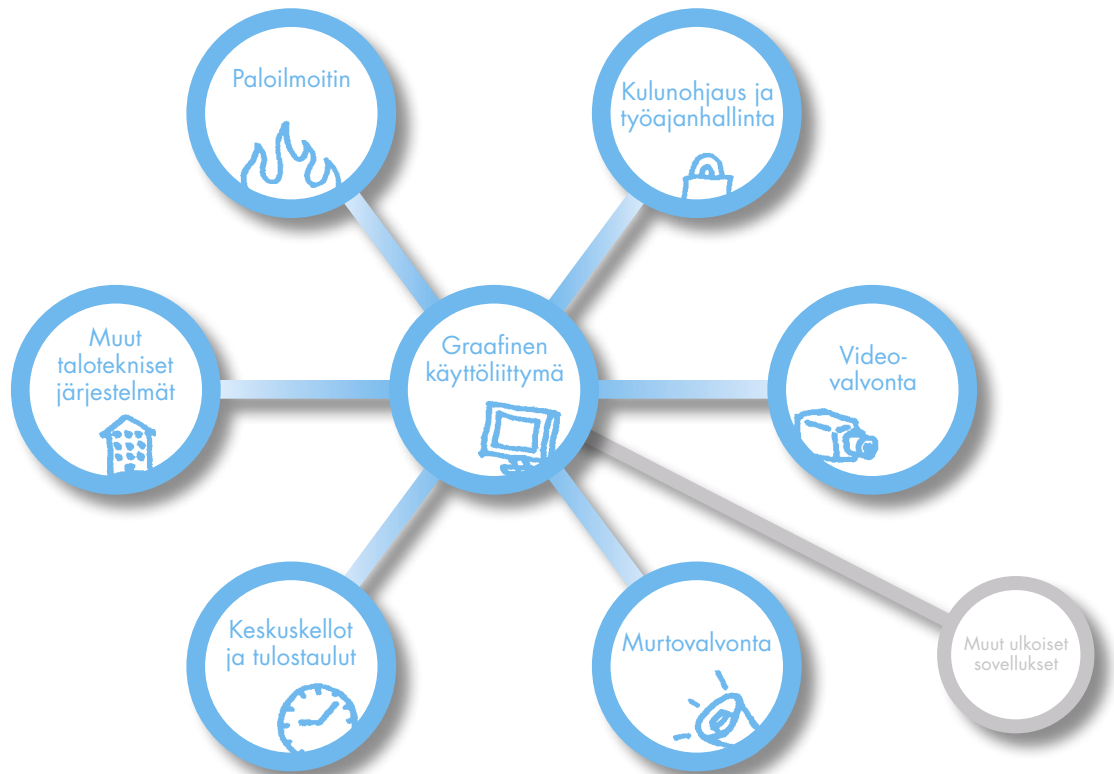

Esmi-järjestelmäintegraatio lisää tehokkuutta

Pelcon itsenäiset turvallisuusjärjestelmät yhdistyvät toisiinsa tarjoten parempaa toimitila- ja paloturvallisuutta, kuin mitä erilliset järjestelmät pystyvät tarjoamaan. Paloilmoitin-, videovalvonta-, murtovalvonta- ja kulunohjausjärjestelmät voivat toimia itsenäisinä turvajärjestelminä, mutta paras mahdollinen järjestelmätehokkuus saadaan integroimalla sovellukset yhtenäiseksi kokonaisuudeksi. Esmi-integraatio mahdollistaa järjestelmän helpomman hallittavuuden paikasta riippumatta – järjestelmän tieto voidaan välittää asiakkaan haluamaan paikkaan.